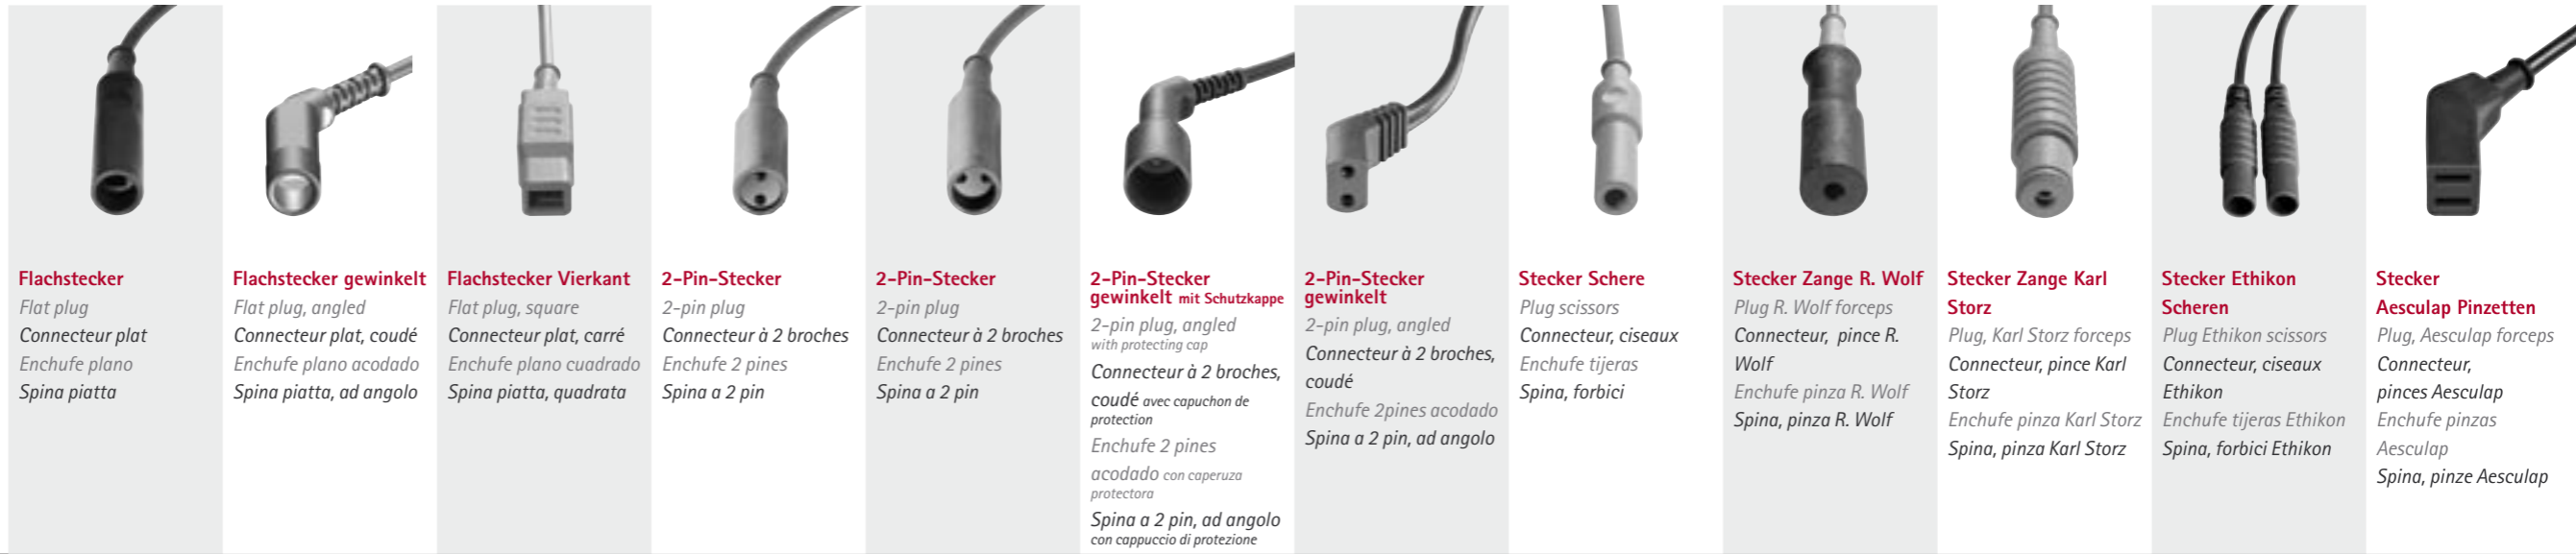

Bipolare Kabel

Bipolar cables
Câbles bipolaires
Cables bipolares
Cavi bipolari

Bipolare Kabel

Bipolar cables
Câbles bipolaires
Cables bipolares
Cavi bipolari

*Entspricht nicht EU-Bestimmungen
*Non-compliant with EU standards
*Non conforme aux normes UE
*No cumple las normas UE
*Non conforme alle norme UE

Stecker generatorseitig
Plug, generator side
Connecteur, côté générateur
Enchufe, lado del generador
Spina, lato generatore

	3 m	130-120-300	130-128-300	130-287-300	130-124-300	130-123-300	130-125-300	130-126-300	130-121-300	130-221-300	130-129-300	130-122-300	130-220-300
	5 m	130-120-500	130-128-500	130-287-500	130-124-500	130-123-500	130-125-500	130-126-500	130-121-500	130-221-500	130-129-500	130-122-500	130-220-500
	3 m	130-130-300	130-138-300	130-286-300	130-134-300	130-133-300	130-135-300	-	130-131-300	130-231-300	130-139-300	130-132-300	130-230-300
	5 m	130-130-500	130-138-500	130-286-500	130-134-500	130-133-500	130-135-500	130-136-500	130-131-500	130-231-500	130-139-500	130-132-500	130-230-500
	3 m	130-180-300	130-188-300	130-187-300	130-184-300	130-183-300	130-185-300	130-186-300	130-181-300	130-281-300	130-189-300	130-182-300	-
	5 m	130-180-500	-	130-187-500	130-184-500	130-183-500	130-185-500	130-186-500	130-181-500	130-281-500	-	130-182-500	130-280-500
	3 m	130-150-300	130-158-300	130-157-300	130-154-300	130-153-300	130-155-300	130-156-300	130-151-300	130-251-300	130-159-300	130-152-300	-
	5 m	130-150-500	130-158-500	130-157-500	130-154-500	130-153-300	130-155-500	130-156-500	130-151-500	130-251-500	-	130-152-500	130-250-500
	3 m	130-140-300	-	-	-	-	-	-	-	-	-	-	-
	5 m	130-140-500	-	-	-	-	-	-	-	-	-	-	-
	3 m	130-110-300	-	-	-	-	130-115-300	130-116-300	-	-	-	-	-
	5 m	-	-	-	-	-	-	-	-	-	-	-	-
	3 m	130-170-300	130-178-300	130-177-300	130-174-300	130-173-300	130-175-300	130-176-300	130-171-300	130-271-300	130-179-300	130-172-300	130-270-300
	5 m	130-170-500	130-178-500	130-177-500	130-174-500	130-173-500	130-175-500	130-176-500	130-171-500	-	130-179-500	130-172-500	130-270-500